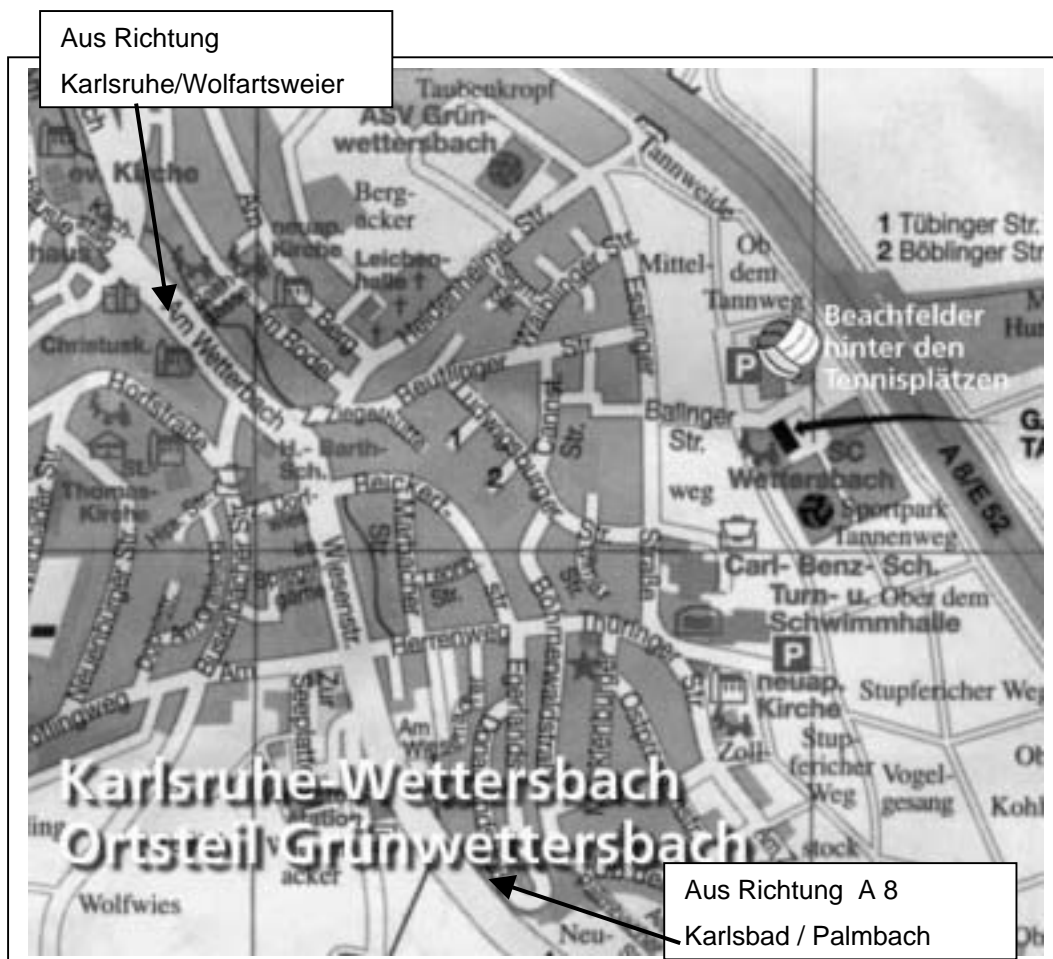

## SC Wetterbach – Sportpark Tannweg

### Anfahrt nach Grünwettersbach:

**Aus Richtung A 8 - Abfahrt Karlsbad** in Richtung Palmbach- Grünwettersbach – zum Sportgelände lt. Plan bzw. Beschilderung im Ort

**Aus Richtung A 5 oder Karlsruhe** - Abfahrt Karlsruhe / Wolfartsweier – Richtung Wolfartsweier – am Ende von Wolfartsweier links nach Grünwettersbach – in Grünwettersbach links zum Sportgelände lt. Plan bzw. Beschilderung im Ort

Die Beach-Volleyballfelder liegen am Sportpark Tannweg hinter den Tennisplätzen in Richtung Autobahn. Vom Parkplatz verläuft der Weg zwischen Tennisplätzen und Tennishalle/Gasthof Tannweg.

Der Fußballplatz und der Mehrzweckraum (Tischtennis, Gymnastik) befinden sich an der anderen Seite des Vereinsheims (auf der Straße vor dem Vereinsheim nach rechts und dann links durch das Tor)